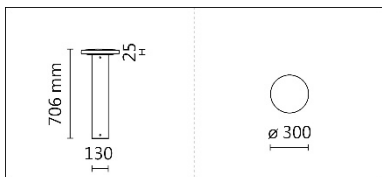

OLG-300RHVST-700

Features & Application 產品特點&適用場所

- 防塵防水 IP65 · 防撞擊 IK08 的景觀矮燈
 - 纖薄柱形燈 · 燈頭邊緣厚度僅 25mm
 - 特殊光學擴散器 · 讓光線照射更遠(兩燈距可達 10 米遠)
 - 防眩 360°均勻照明 · 不在地面留下陰影
 - 內建防水色溫切換開關 · 輕鬆切換色溫(3000K/4000K)
 - 兩款角度可選:360°全周照明與使用遮光板單向 120°旋轉照射方向
- 適用於道路和人行道 · 是景觀、灌木叢和花壇等綠化帶的理想選擇

Options 可選

色溫: 3000K、4000K

瓦數: 28W(700mA)

角度: N/A

顏色: 黑砂銀、砂黑

Product specifications 產品規格

光源 (Light Source)	OSRAM LED/182PCS	安裝方式 (Installation)	Surface-mounted 明裝式
顯色性 (Color rendering)	RA ≥ 90	產品材質 (Material)	Aluminum 鋁
輸入電參數 (Input)	220-240V/100-277V,50/60HZ	產品淨重 (Net Weight)	/
安定器/變壓器/驅動器 (Ballast/Transformer/Driver)	ACTEC RS-30-700 南電 RMS-30-700AS	安規執行標準 (Standards of Safety)	EN 60598-1 EN 60598-2-1 EN 60598-2-6
線材 / 長度 / 連接器 (Connecting)	接線端子 H05RN-F,1.0mm ² ,3G 電纜 線	儲存條件 (Storage Condition)	溫度: -20°C to + 50°C、 濕度: 85%RH