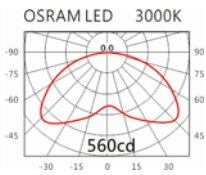

Light Distribution 配光曲線圖

3600 lm@3000K